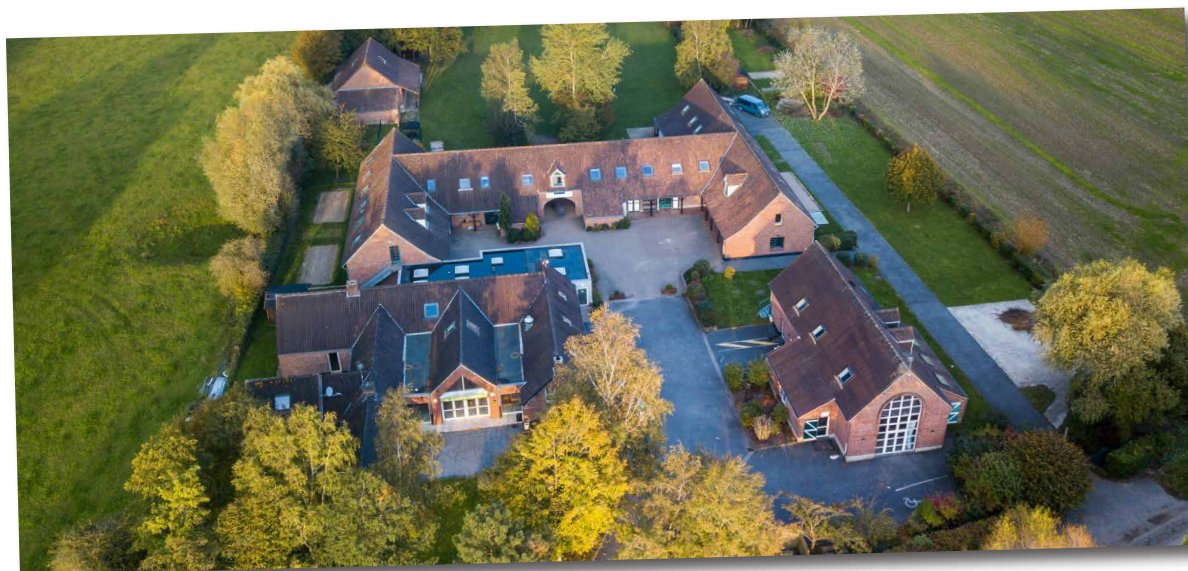

# LA BASE EEDF DU PARC

---

**Créée en 1976, la Base EEDF du Parc est un centre de vacances de l'association des Éclaireuses Éclaireurs de France.**

Elle est située dans le Nord de la France, en plein cœur de la forêt Domaniale de Nieppe, sur la commune de Morbecque, à proximité d'Hazebrouck.

Implanté sur un site de plus de 7 hectares, le centre dispose de locaux adaptés, de nombreux terrains de jeux extérieurs, des équipements pédagogiques et sportifs.

Le cadre et l'environnement sont propices à d'agréables vacances.

# LA STRUCTURE

Nichée au coeur de la Flandre Intérieure, dans un charmant petit Hameau, la Base du Parc se compose de plusieurs bâtiments dont :

- 7 salles d'activités d'une capacité de 20 à 50 personnes.
- 3 salles à manger permettant d'accueillir 80, 60, et 40 couverts.
- Plus d'une vingtaine de chambres (4 à 7 lits), soit un total d'environ de 130 lits.
- Une cuisine, une infirmerie et des bureaux administratifs.