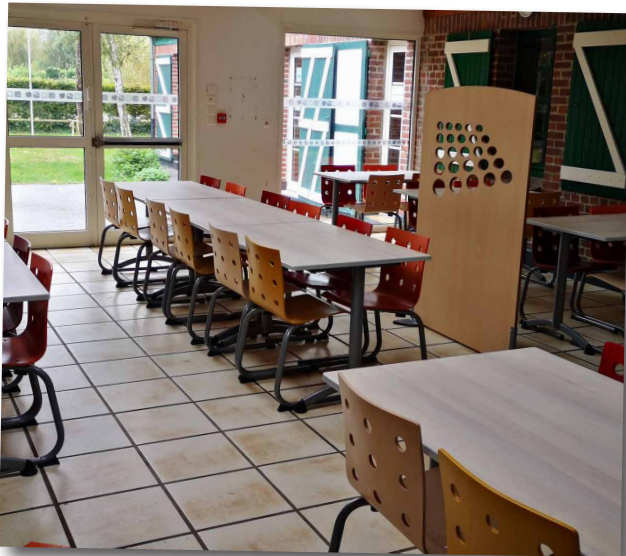

# LA STRUCTURE

Nichée au coeur de la Flandre Intérieure, dans un charmant petit Hameau, la Base du Parc se compose de plusieurs bâtiments dont :

- 7 salles d'activités d'une capacité de 20 à 50 personnes.
- 3 salles à manger permettant d'accueillir 80, 60, et 40 couverts.
- Plus d'une vingtaine de chambres (4 à 7 lits), soit un total d'environ de 130 lits.
- Une cuisine, une infirmerie et des bureaux administratifs.