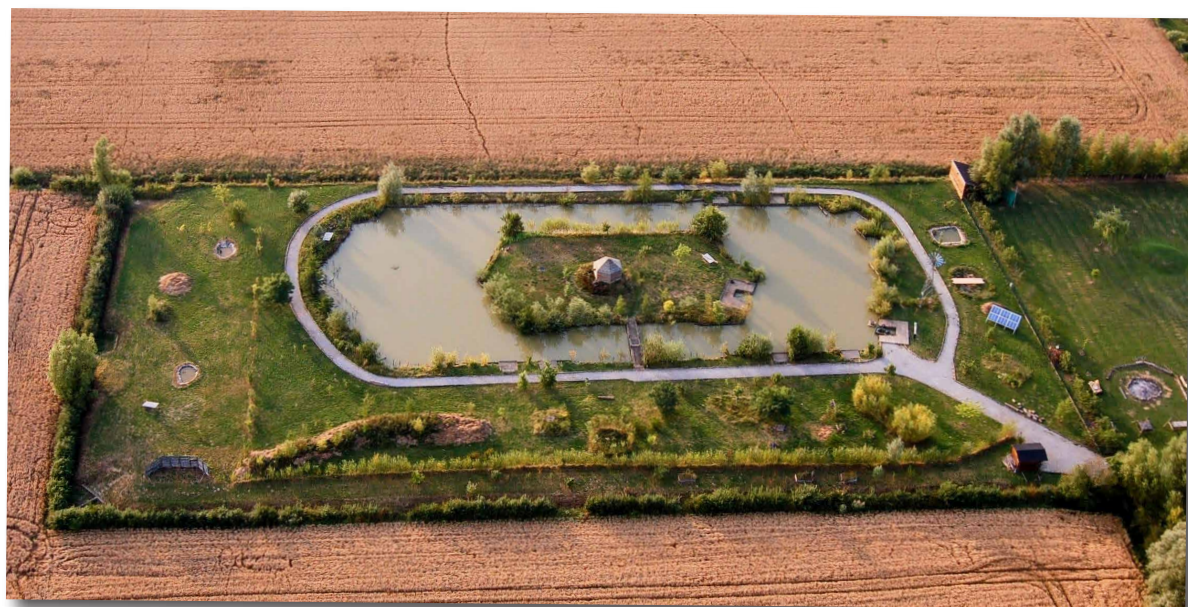

# LA BASE EEDF DU PARC

---

**Créée en 1976, la Base EEDF du Parc est un centre de vacances de l'association des Éclaireuses Éclaireurs de France.**

Elle est située dans le Nord de la France, en plein cœur de la forêt Domaniale de Nieppe, sur la commune de Morbecque, à proximité d'Hazebrouck.

Implanté sur un site de plus de 7 hectares, le centre dispose de locaux adaptés, de nombreux terrains de jeux extérieurs, des équipements pédagogiques et sportifs.

Le cadre et l'environnement sont propices à d'agréables vacances.

# LA STRUCTURE

Nichée au coeur de la Flandre Intérieure, dans un charmant petit Hameau, la Base du Parc se compose de plusieurs bâtiments dont :

- 7 salles d'activités d'une capacité de 20 à 50 personnes.
- 3 salles à manger permettant d'accueillir 80, 60, et 40 couverts.
- Plus d'une vingtaine de chambres (4 à 7 lits), soit un total d'environ de 130 lits.
- Une cuisine, une infirmerie et des bureaux administratifs.

## Les petits + du Centre

Ses 2 grandes plaines, ses coins «feu de camp», son stand de tir à l'arc et son parc de VTT.

Son «Pôle nature» avec son étang, ses mares et ses huttes d'observations.